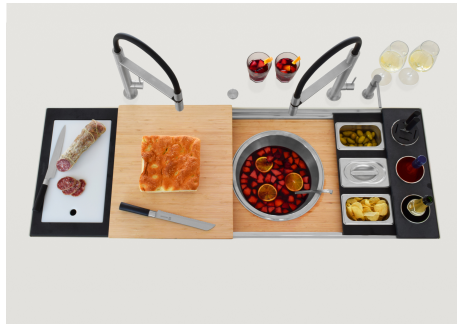

Happy Hour Level 4

Compatible accessories/Accessori compatibili:

8100 600

GALLERIA FOTOGRAFICA

IN DOTAZIONE

Griglia Black
8100 600

Tagliere in Bambù
8200 002

ACCESSORI OPZIONALI

Cestello portapiatti inox
8100 303

* solo in abbinamento con l'accessorio
8100 627 o 8644 101

Kit ciotola Ø30 cm con supporto in bambù
8200 601

Kit grattugia con supporto per anello e vassoio di raccolta alimenti
8159 101