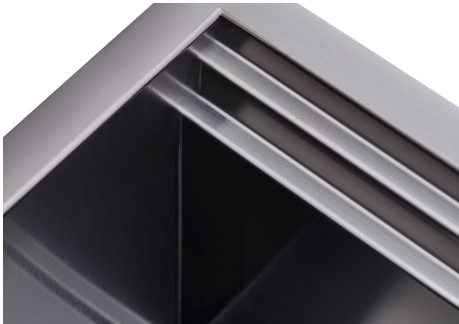

Lavello Happy Hour Gun Metal

Lavelli in acciaio inox

Codice: 1049 856

CARATTERISTICHE

GUN METAL

La finitura Gun Metal si ottiene trattando l'acciaio con un processo fisico chiamato PVD (Physical Vacuum Deposition) che deposita particelle di metalli nobili sulla superficie. Ne risulta un effetto estetico unico e raffinato, e un miglioramento delle proprietà meccaniche dell'acciaio che risulta più resistente a urti e graffi.

FONDO DIAMANTATO

Lo scolo dell'acqua sul fondo della vasca è una caratteristica importante, sempre curata nelle soluzioni Foster. Nei modelli squadrati a fondo piatto lo scolo è garantito dall'elegante diamantatura che facilita il defluire dell'acqua.

Happy Hour Level 4

Compatible accessories/Accessori compatibili:

8100 600

GALLERIA FOTOGRAFICA

IN DOTAZIONE

Griglia Black
8100 600

Tagliere in Bambù
8200 002

ACCESSORI OPZIONALI

Cestello portapiatti inox
8100 303

* solo in abbinamento con l'accessorio
8100 627 o 8644 101

Kit ciotola Ø30 cm con supporto in bambù
8200 601

Kit grattugia con supporto per anello e vassoio di raccolta alimenti
8159 101