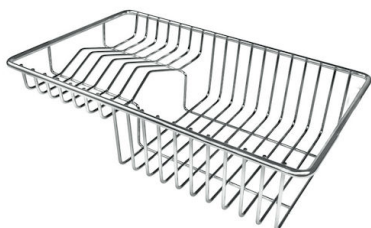

Happy Hour Level 4

Compatible accessories/Accessori compatibili:

8100 600

GALLERIA FOTOGRAFICA

IN DOTAZIONE

Griglia Black
8100 600

Tagliere in Bambù
8200 002

ACCESSORI OPZIONALI

Cestello portapiatti inox
8100 303

* solo in abbinamento con l'accessorio
8100 627 o 8644 101

Kit ciotola Ø30 cm con supporto in bambù
8200 601

Kit grattugia con supporto per anello e vassoio di raccolta alimenti
8159 101