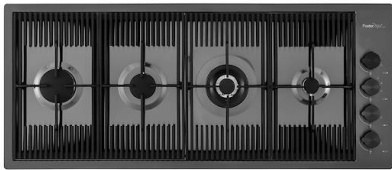

Piano cottura Milanello Gun Metal

7681 006

**Piletta automatica Space Push Gun
Metal - PO**

8407 120

VOLTA GUN METAL

8491 106